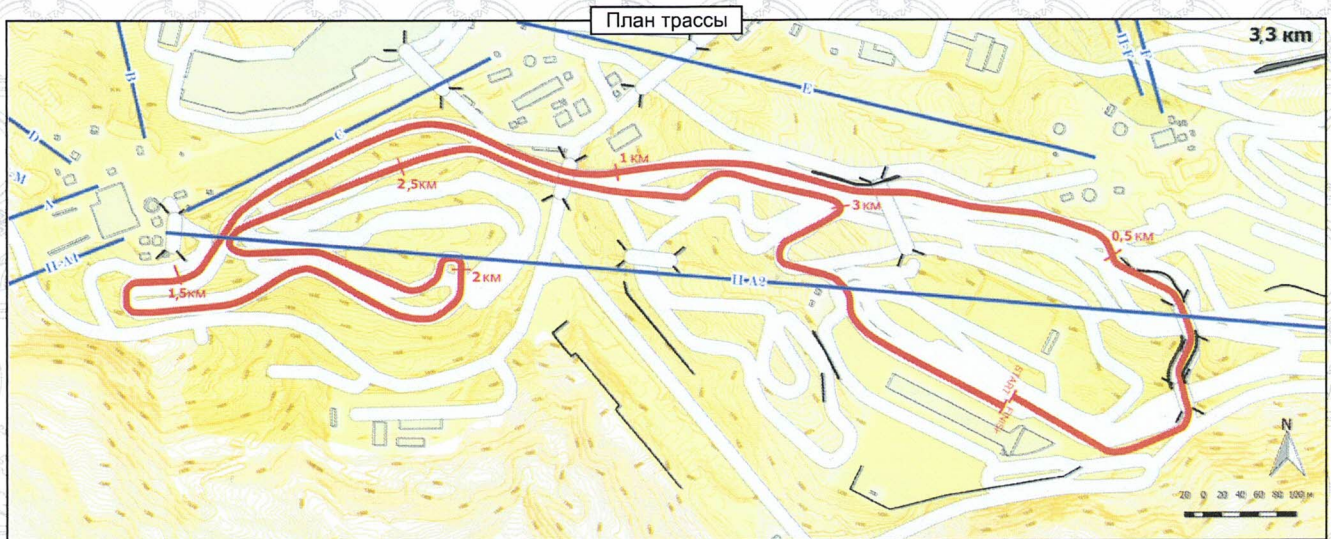

СЕРТИФИКАТ ГОМОЛОГАЦИИ ЛЫЖНОЙ ТРАССЫ

Регистрационный номер: 23/23-01.02/3,3
Местонахождение района соревнований: с. Эстосадок, Краснодарский край
Организатор: ГТЦ ПАО "Газпром"
Региональная федерация лыжных гонок: Краснодарская краевая общественная организация «Федерация лыжных гонок и биатлона»
Контактное лицо в Организационном комитете: Сергей Марков
Инспектор по гомологации: Игорь Беломестнов
Название трассы: 3,3 км

Статус соревнований	Длина	Категория ширины	HD	MC	TC	Высота низшей точки трассы	Высота высшей точки трассы
1	3,381 км	D	60 м	41 м	125 м	1409 м	1469 м

Офис ФЛГР Е. Вяльбе Подпись	Печать ФЛГР 	Ответственный за гомологацию в ФЛГР И. Беломестнов Подпись	Дата выдачи: 24 ноября 2023 г. Действительно до: 30 июня 2028 г.
---------------------------------------	-----------------	--	---